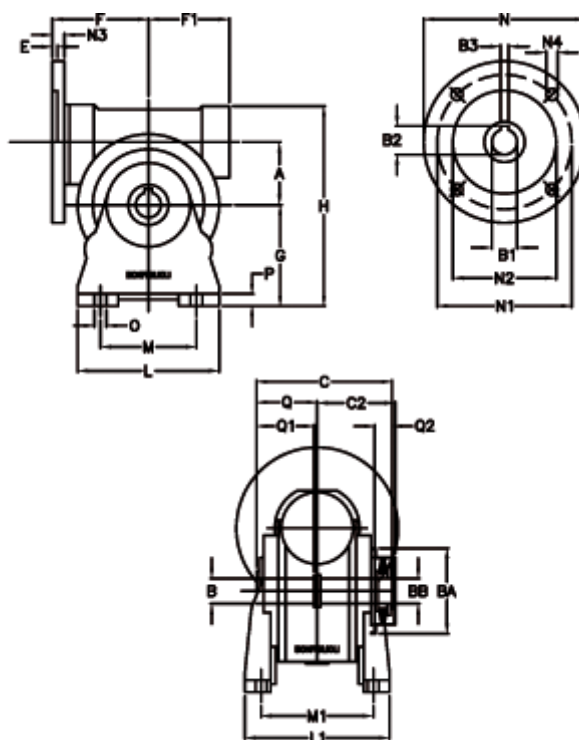

Varenummer: 390204902423236
 Beskrivelse: Snekkegear med skridnav
 VF 49-L2-A-24 P80B5

Mål

a	= 49.50	C	= 105	L1	= 124.0	O	= 8.5
B	= 25	C2	= 63,5	m	= 63	P	= 12
B1 E7	= 19	E	= 3.0	M1	= 98.5	Q	= 51.0
B2	= 21.8	F	= 70	N	= 120	Q1	= 41
B3 H9	= 6	F1	= 63	N1	= 100	Q2	= 15
BA	= 63	g	= 82	N2	= 80		
BB H7	= 14	H	= 162	N3	= 10.0		
Betegnelse	= VF 49A-xx-80B14	L	= 110	N4	= 7		